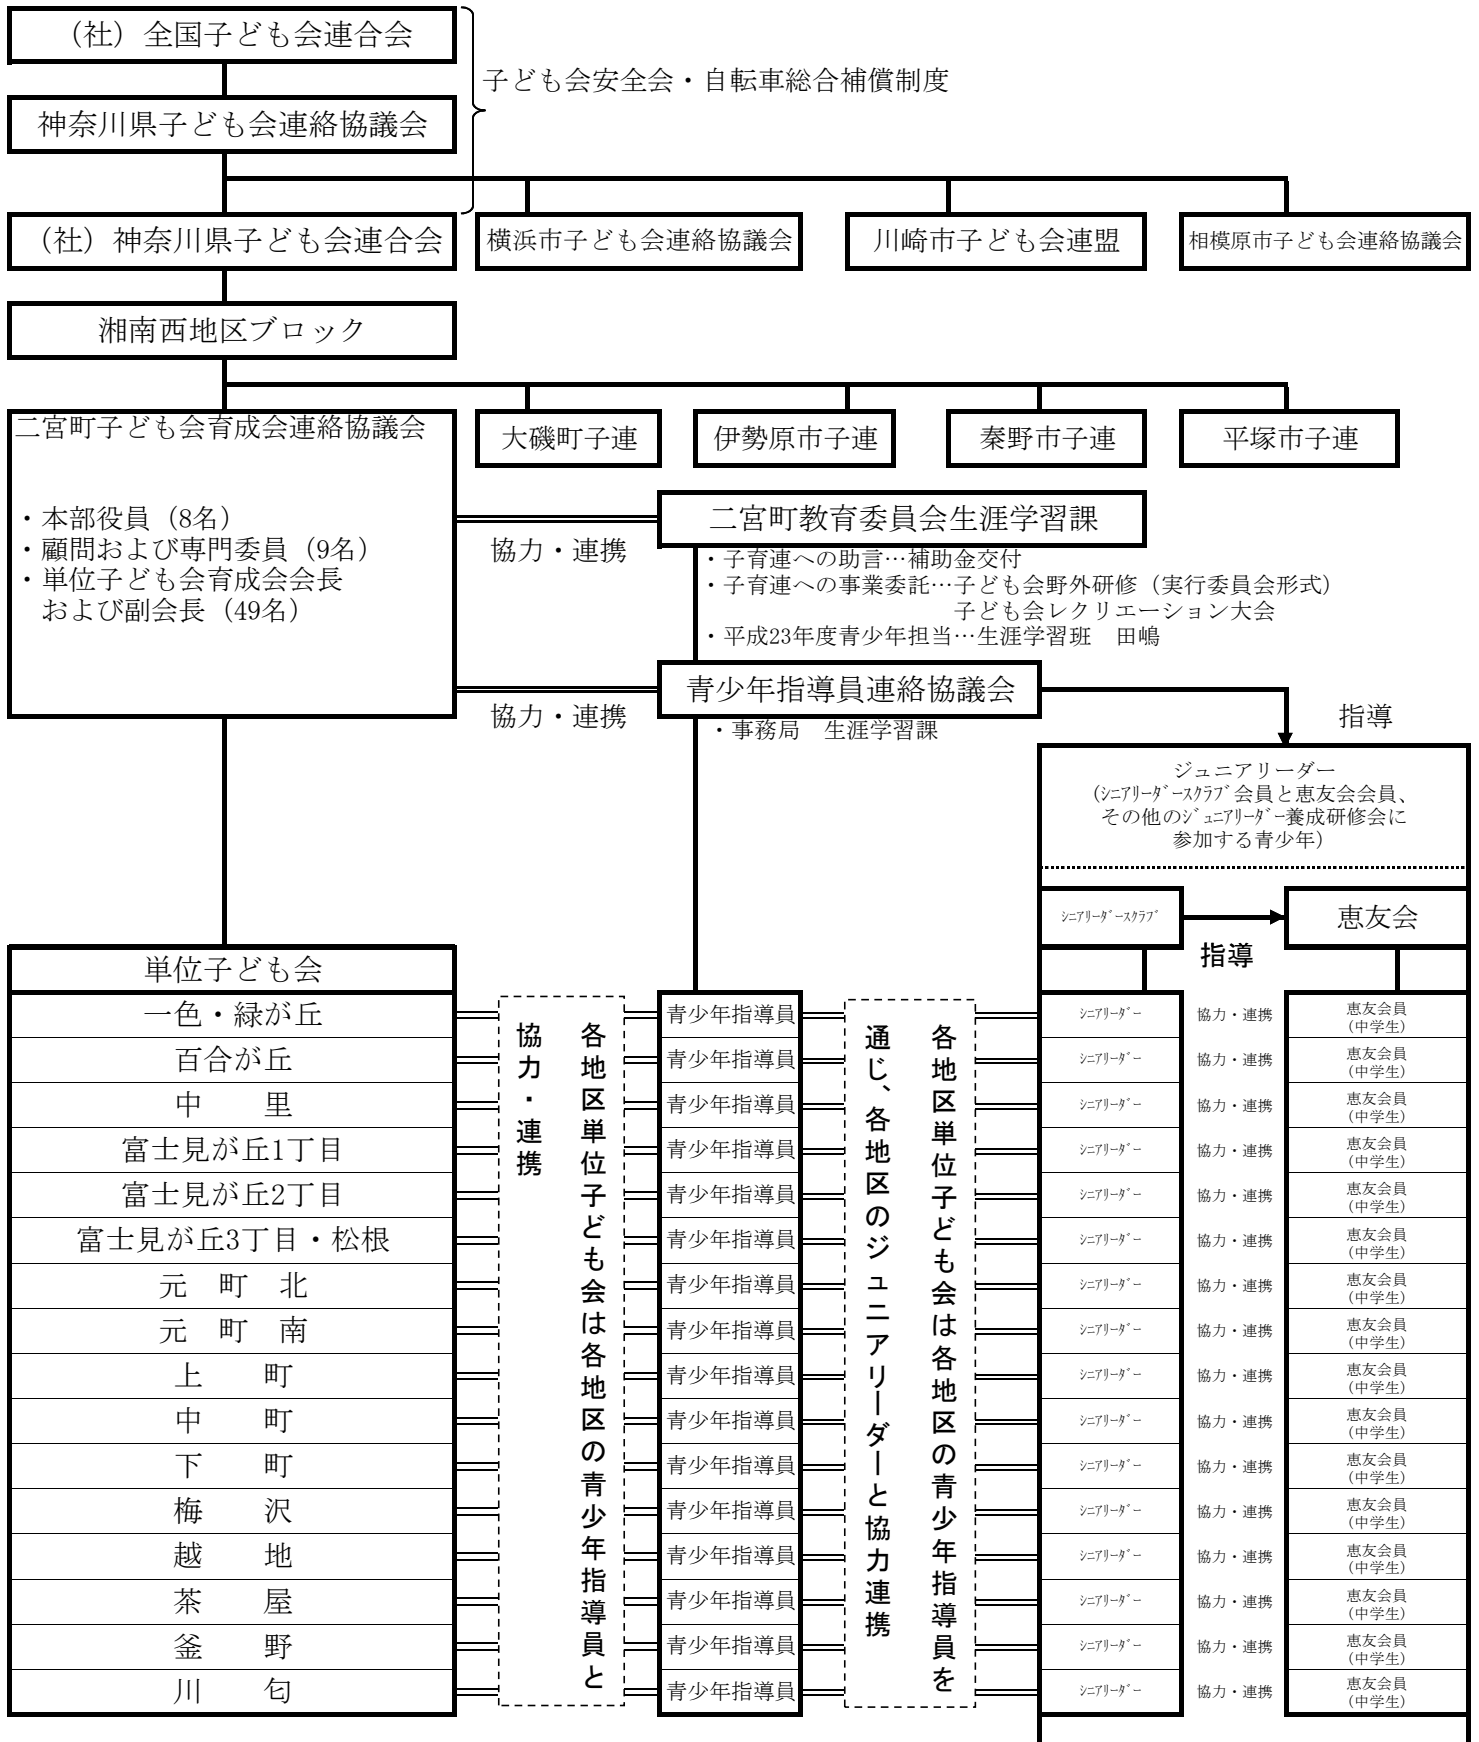

子ども会組織図及び連携

- ☆ 青少年指導員は、各地区長から推薦され、教育委員会から委嘱された、町の非常勤特別職員です。
- ☆ その役割は、青少年の健全育成や子ども会などの青少年団体の指導・育成であり、シニアリーダー・恵友会(中学生)の指導を行っています。
- ☆ 各地区ごとに青少年指導員がいますので、単位子ども会の活動にも、積極的に協力を要請してください。
- ☆ また、青少年指導員を通じ、各地区のジュニアリーダー(シニアリーダーや恵友会員)にも、積極的に協力を要請してください。